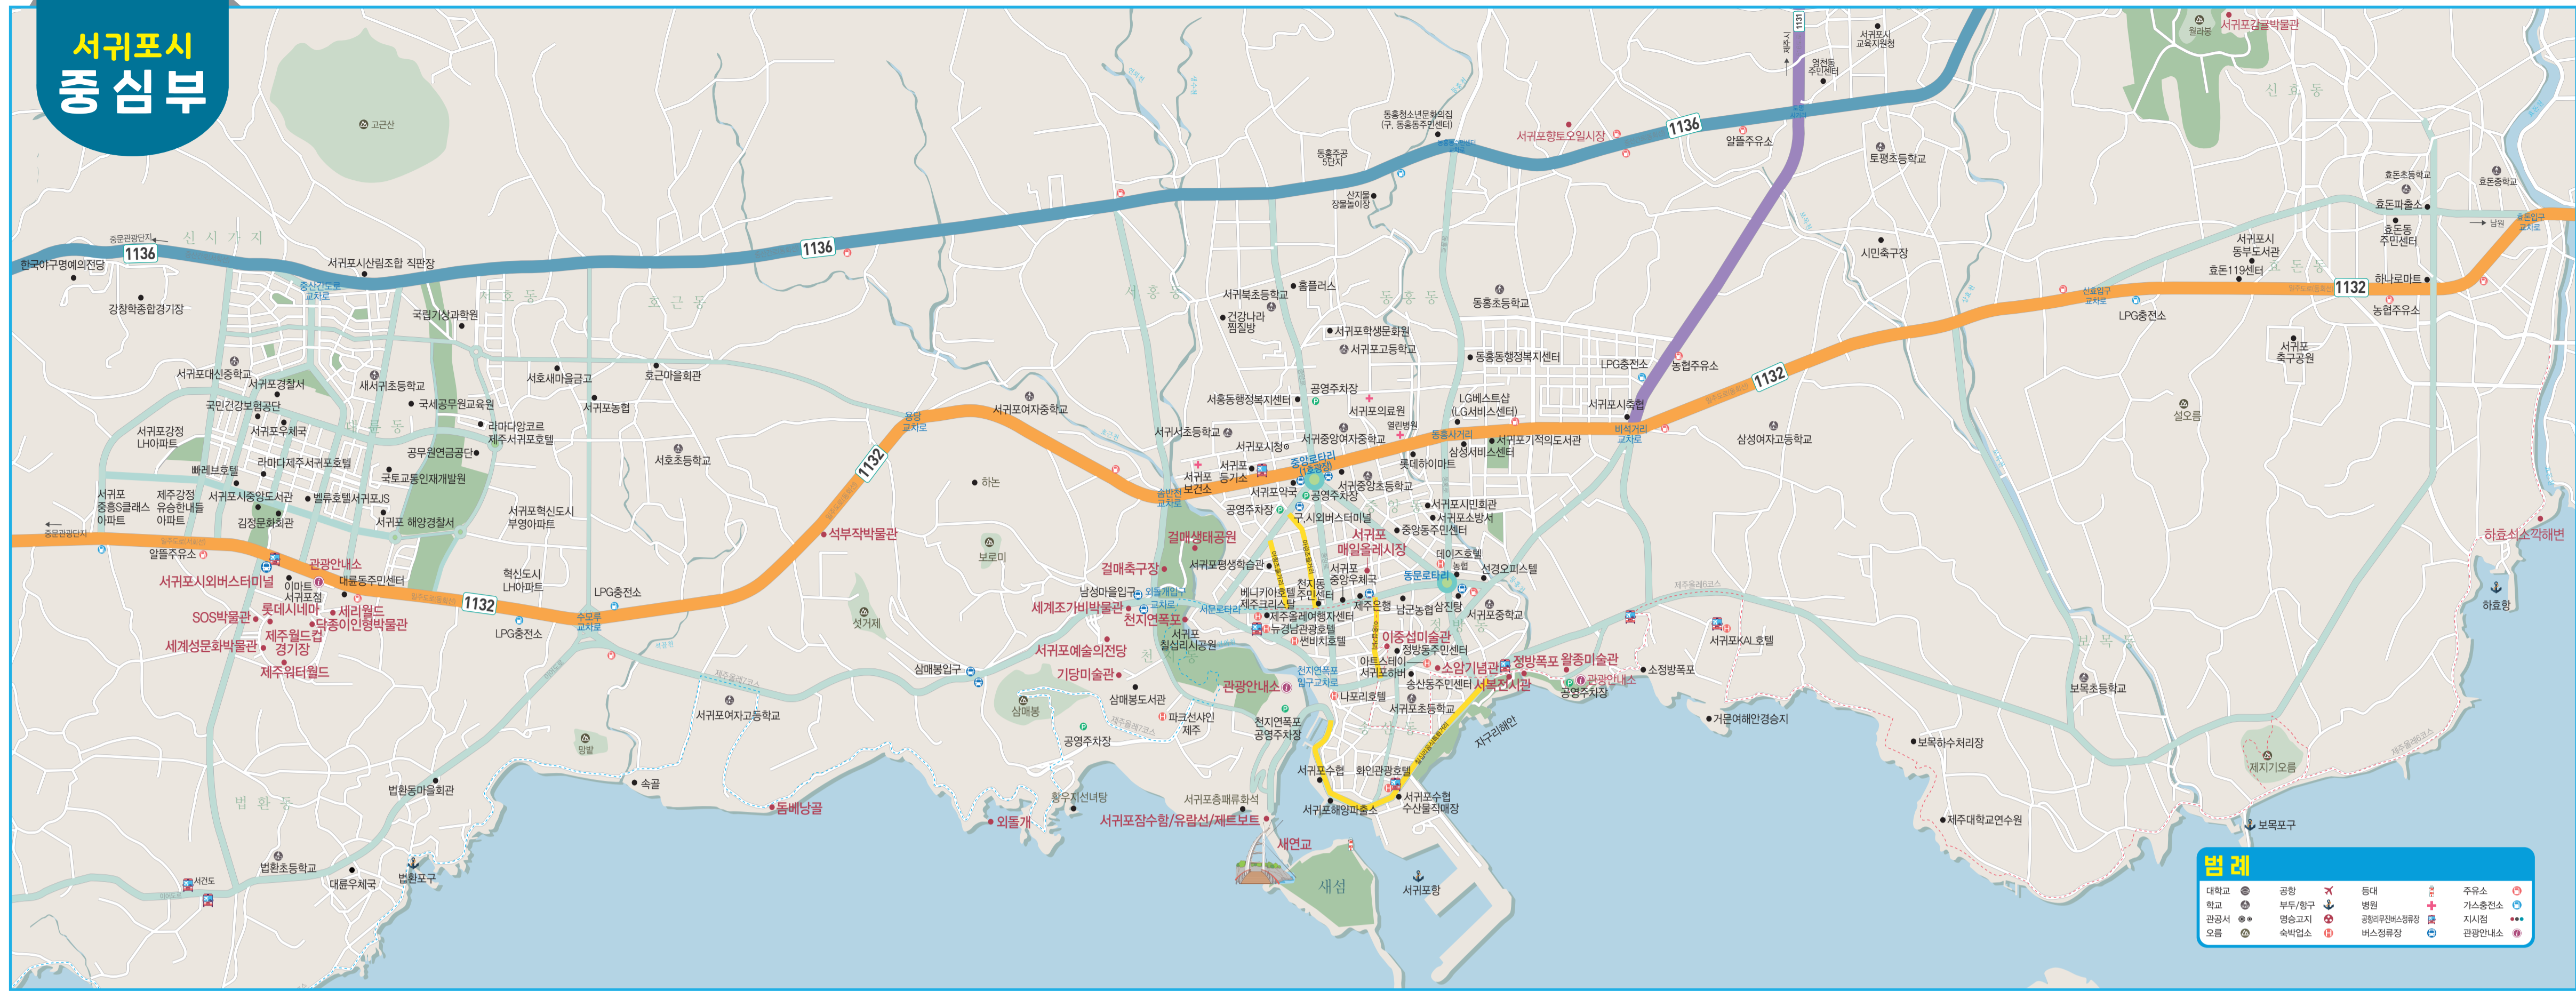

서귀포시 중심부

서귀포시 11번 도로 - 11번 도로 개칭(예정) 현황

구분	방시명	개칭장소	시개예정	주위/주관	소관부서
북(3)	가파도항부둣길	가파도항	3월~5월	대항동/가파도항마을	대항동 (760-4005)
	제주유채물길	가시리 북서로 일대	4월중	서귀포시/제주유채물길 조성위원회	관광진흥과 (760-3949)
	한라산정원 고사리마을길	남원리 고사리마을	4월중	남원동/남원읍체육회	남원동 (760-4152)
서(5)	보목리마을길	보목리 5-6일출	5-6월중	보목리마을/보목리마을체육회	중문동 (760-4622)
	한려안원 송어원 정수장생원문화길	송어원 송어원 일대	7-8월중	서귀포시/송어원 마을체육회	서귀포시 (760-4725)
	단내리마을길	단내리 마을길	8월중	양천동/양천동체육회/양천동주민센터	양천동 (760-4633)
남(5)	표선역안 하연오거리길	표선역안 하연오거리 일대	8월중	표선동/표선동주민센터	표선동 (760-4414)
	신수마을길	신수마을길 일대	8월중	신수동/신수동주민센터	신수동 (760-4623)
	애월생태마을길	애월생태마을 일대	9월중	애월동/애월동주민센터	애월동 (760-4541)
서(6)	서귀포중앙시장길	서귀포중앙시장 일대	9월중	서귀포시/서귀포중앙시장/서귀포중앙시장체육회	서귀포시 (760-3949)
	덕우리 정남안마을길	덕우리 정남안마을 일대	10월중	덕우동/덕우동주민센터	덕우동 (760-4314)
	중문동마을길	중문동마을길 일대	10월중	중문동/중문동주민센터	중문동 (760-4624)
서(8)	제주중앙시장길	제주중앙시장 일대	10월중	서귀포시/제주중앙시장/제주중앙시장체육회	서귀포시 (760-4414)
	문지마을길	문지마을길 일대	10월중	문지동/문지동주민센터	문지동 (760-4214)
	서귀포중앙시장길	서귀포중앙시장 일대	11월중	서귀포시/서귀포중앙시장/서귀포중앙시장체육회	서귀포시 (760-4625)
서(9)	상선마을길	상선마을길 일대	1.1	서귀포시/상선마을체육회	상선동 (760-4252)
	서귀포중앙시장길	서귀포중앙시장 일대	3월중	서귀포시/서귀포중앙시장/서귀포중앙시장체육회	서귀포시 (760-3949)
	서귀포중앙시장길	서귀포중앙시장 일대	5-8월중	서귀포시	서귀포시 (760-2554)
이(10)	서귀포중앙시장길	서귀포중앙시장 일대	8월중	서귀포시	서귀포시 (760-2554)
	서귀포중앙시장길	서귀포중앙시장 일대	10월중	서귀포시	서귀포시 (760-2554)
	서귀포중앙시장길	서귀포중앙시장 일대	11월중	서귀포시/서귀포중앙시장/서귀포중앙시장체육회	서귀포시 (760-2554)

제주도 관광안내도

TOUR MAP OF Jeju